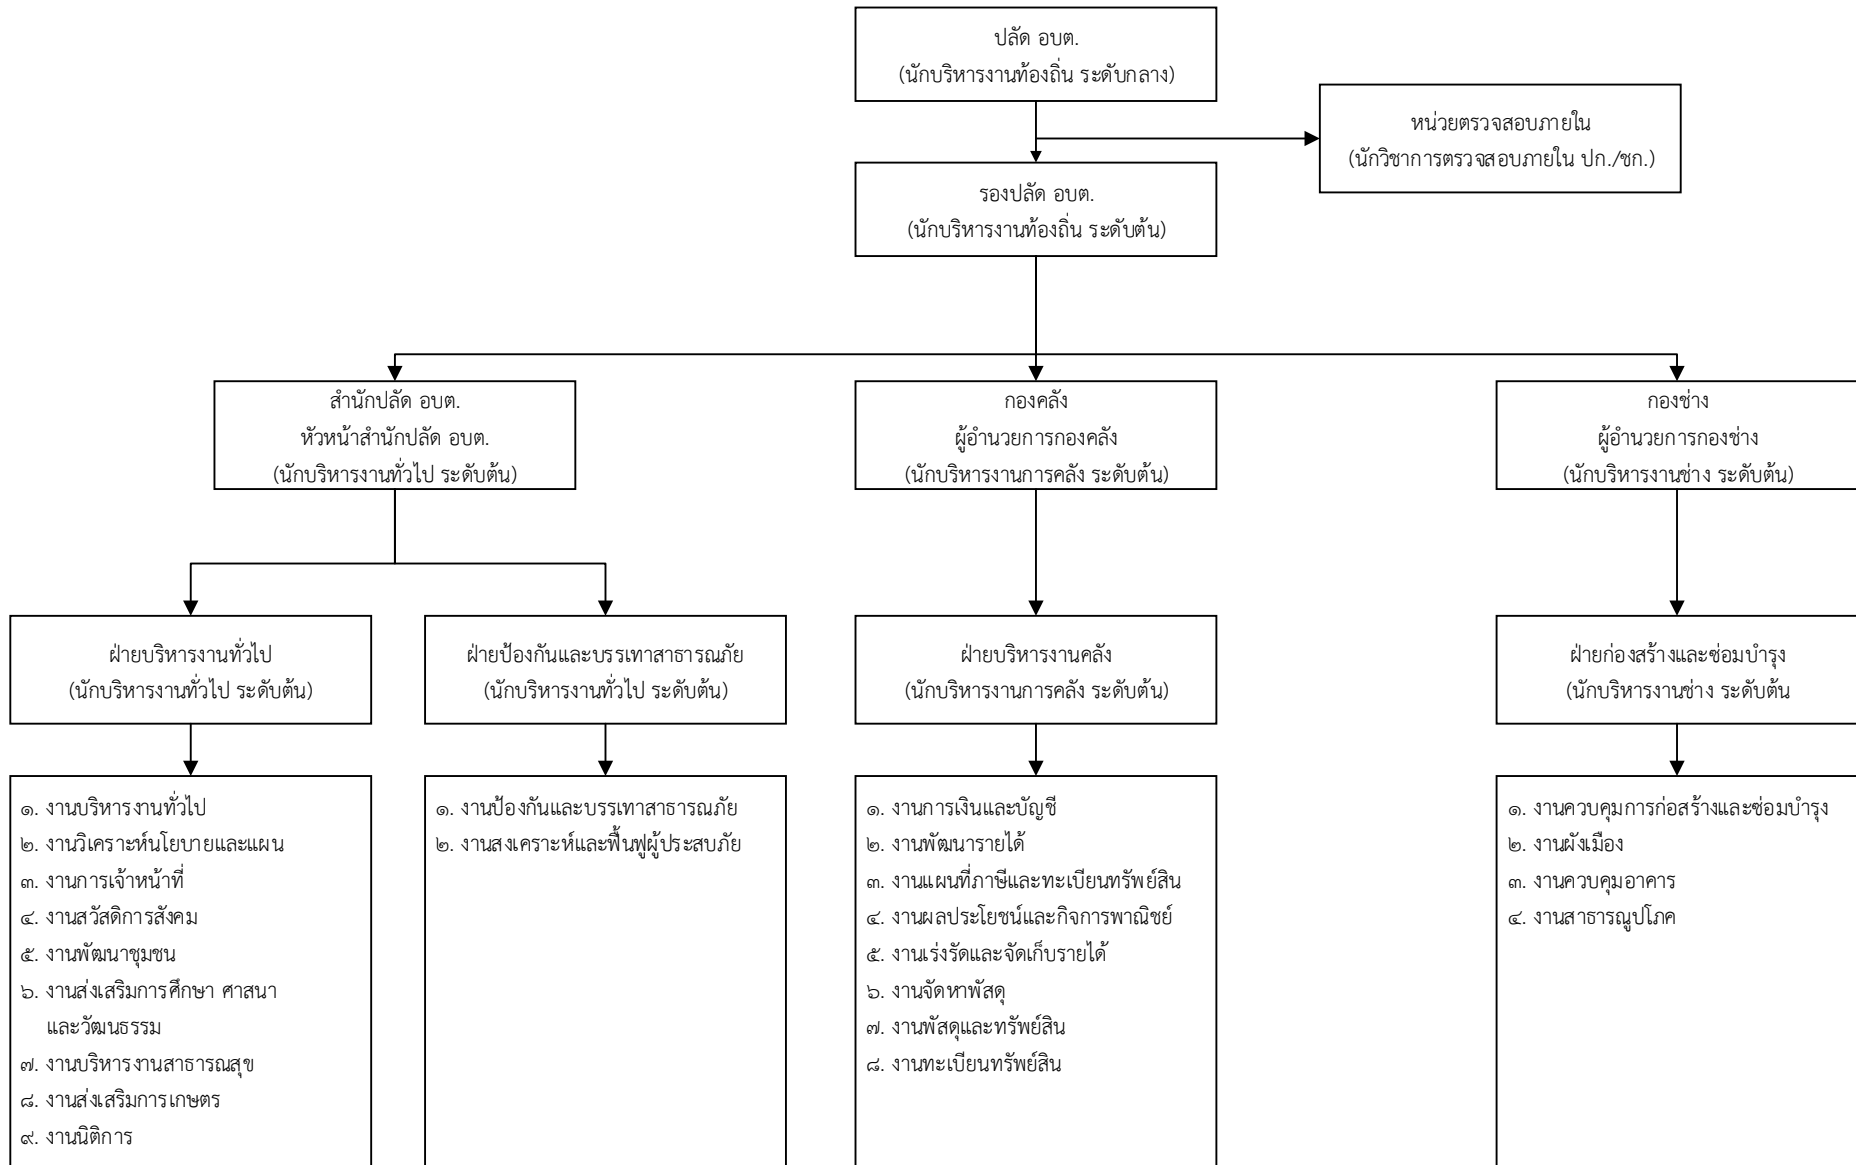

โครงสร้างส่วนราชการองค์การบริหารส่วนตำบลร่อนพิบูลย์

ฝ่ายบริหาร

ฝ่ายนิติบัญญัติ